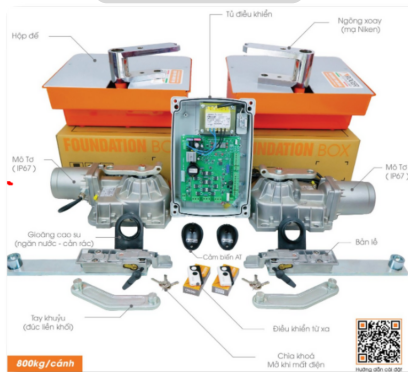

BR21/351/HS

- Điện áp motor: 24-36V | Tốc độ mở hết 90 độ/ 10-25s
- Mở tối đa: 105, 125 hoặc 180 độ | IP67
- Mất điện: Mở bằng tay (Có khoá chìa)
- Tích hợp app thông minh Homegy