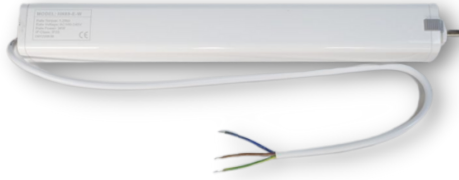

HN89W

- Nguồn điện AC 220V, 50/60Hz, 36W.
- Lực kéo 1.2Nm, Độ ồn < 35dB, IP44.
- Vận tốc, tốc độ 10-20cm/s.
- Sóng điều khiển RF 868MHz.