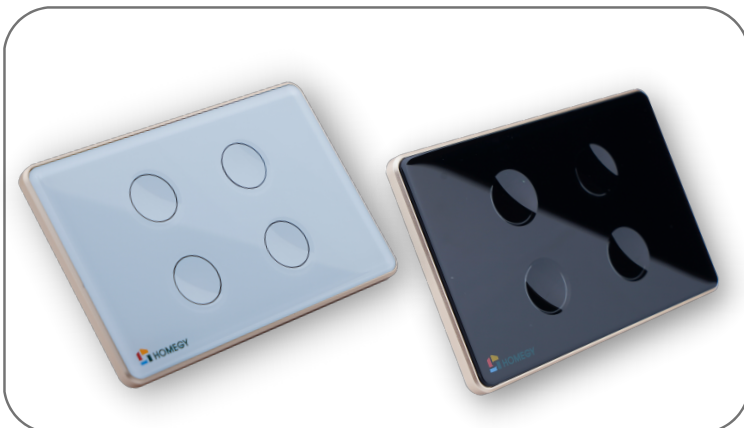

**Công tắc thông minh Homeqy
bao gồm:**

- Công tắc điều khiển đèn
- Công tắc cửa cuốn
- Công tắc cửa tự động
- Công tắc rèm tự động
- Công tắc nóng lạnh
- Công tắc liên động
- Công tắc tạo kịch bản