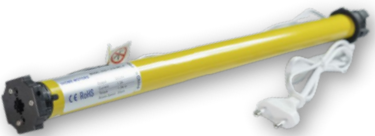

Động cơ rèm cầu vồng & sáo gỗ

IH25E (PIN LƯU ĐIỆN)