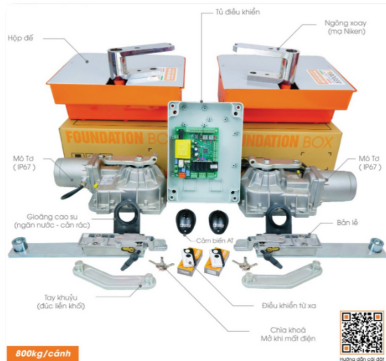

KIT G30

- Điện áp motor: 230V | Tốc độ mở: 9,5m/phút
- Mở tối đa/ CS: 580W | IP43
- Mất điện: Mở bằng tay (Có khoá chìa)
- Tích hợp app thông minh Homegy

ĐỘNG CƠ ÂM SÀN

Bảo hành: 24 tháng

R21/351

- Điện áp motor: 230V | Tốc độ mở hết 90 độ/19s
- Mở tối đa: 105, 125 hoặc 180 độ | IP67
- Mất điện: Mở bằng tay (Có khoá chìa)
- Tích hợp app thông minh Homegy