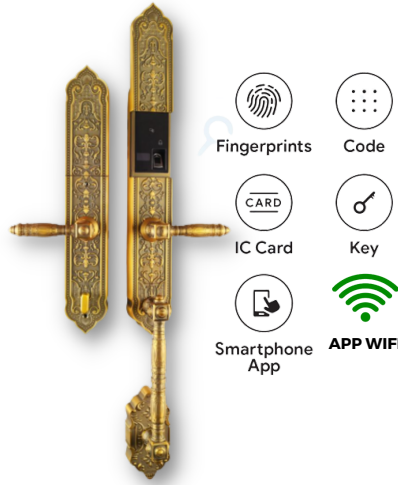

DÀNH CHO CỬA TIỀN SẢNH

SL886 GB

DÀNH CHO CỬA GỖ

Bảo hành: 36 tháng

DÀNH CHO CỬA NHÔM CHỐNG NƯỚC