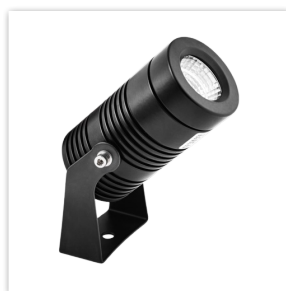

ĐÈN CHIẾU CÂY

7-10W | D68*H140mm | IP65
CRI 80 | Cree