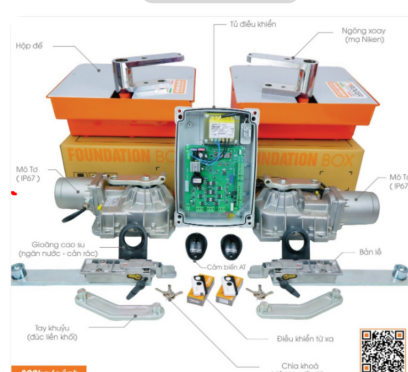

BR21/362

- Điện áp motor: 24-36V | Tốc độ mở hết 90 độ/19-29s
- Mở tối đa: 105, 125 hoặc 180 độ | IP67
- Mất điện: Mở bằng tay (Có khoá chìa)
- Tích hợp app thông minh Homegy