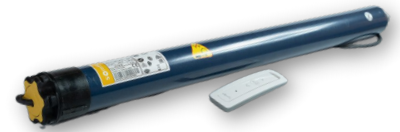

SOMFY ALTUS 40 RTS3/30

- Nguồn điện AC 220V, 50/60Hz, 160W.
- Lực kéo 3Nm, Độ ồn < 54dB, IP44.
- Vận tốc, tốc độ 30v/p.
- Sóng điều khiển RTS 433MHz.