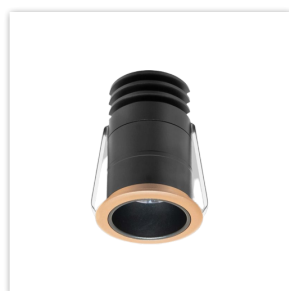

**Bảo hành: 12 tháng**

ĐÈN CHIẾU SÁNG

ĐÈN CHIẾU TRANH

12W | D50*H136mm | Φ44mm | LIFUD
Citizen | Bridgelux

ĐÈN TREO THẢ BÀN ĂN

5W | D50*H313mm | LIFUD
Citizen | Bridgelux

ĐÈN ỐP LED GẮN NỔI

2*5W | D130*H85mm | IP20
EAG | Citizen | Bridgelux