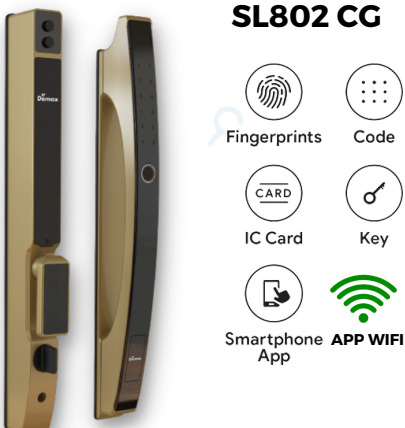

SL666 RM

SL266 BN

DÀNH CHO CỬA NHÔM CHỐNG NƯỚC

SL802 CG

SL601 AG

SL688 AG

ĐỘNG CƠ TAY ĐÒN

R20