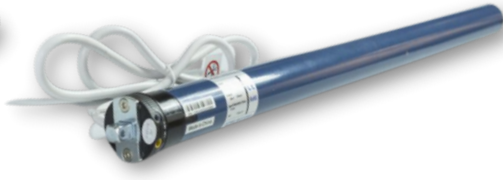

ROMAN IH35

- Nguồn điện AC 220V, 50/60Hz, 115W.
- Lực kéo 6Nm, Độ ồn < 44dB, IP44.
- Vận tốc, tốc độ 28v/p.
- Sóng điều khiển RF 433MHz.