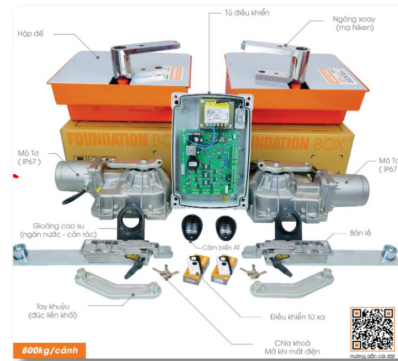

BR21/351

- Điện áp motor: 24-36V | Tốc độ mở hết 90 độ/19-29s
- Mở tối đa: 105, 125 hoặc 180 độ | IP67
- Mất điện: Mở bằng tay (Có khoá chìa)
- Tích hợp app thông minh Homegy